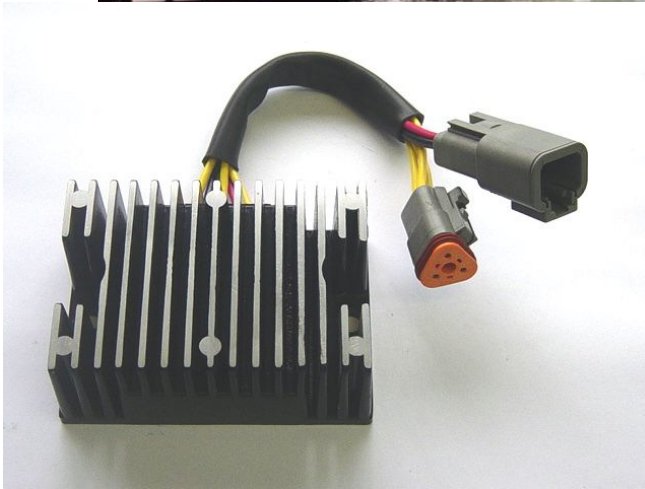

10151	278000443	SEA-DOO	SPX	98->99
10151	278000443	SEA-DOO	SP	1997
10151	278000443	SEA-DOO	GTX	94->97
10151	278000443	SEA-DOO	GSX	1996
2358			GP SUV	97-99
2359			WR	98-05

DZE 10147