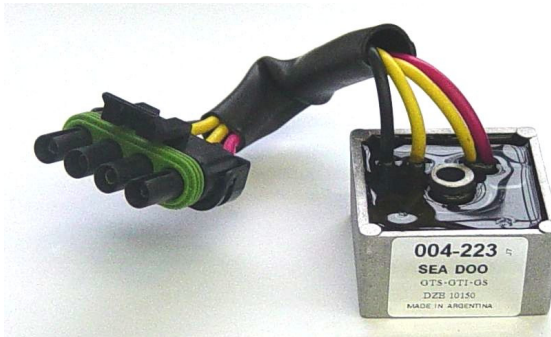

DZE 10147

DZE 10150