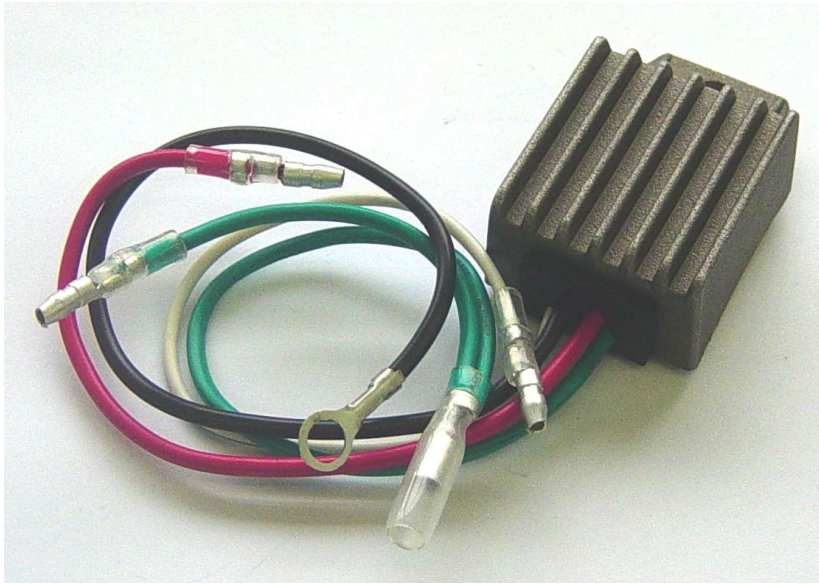

Los primero de la lista, en este tipo de aplicaciones, son los reguladores de voltaje 10145 y 10146 con aplicación para motos de agua Kawasaki, 10147, 10148, 10149, 10150, 10151 para motos de agua SEA-DO.

Esta línea de reguladores poseen características técnicas que los diferencian en cuanto a sus equivalentes para motos, ya que trabajan en configuración serie; es decir; el alternador es rectificado y conectado hacia la batería solo cuando es requerida la carga de la misma, dejando el alienador desconectado luego de terminada la carga, dejando disponible toda la potencia del motor para propulsar la embarcación. Este sistema no es habitual en las motos, pero si es muy empleado en embarcaciones, esto es debido a que en las mismas los motores trabajan prácticamente en régimen constante (no existen prácticamente, variaciones en el régimen de revoluciones).

Otros características especiales que presentan este tipo de piezas es la de poseer todos los conectores herméticos para prever una excelente protección al medio salino totalmente compatibles con las contrapiezas originales.

10151	278000443	SEA-DOO	SPX	98->99
10151	278000443	SEA-DOO	SP	1997
10151	278000443	SEA-DOO	GTX	94->97
10151	278000443	SEA-DOO	GSX	1996
2358			GP SUV	97-99
2359			WR	98-05

DZE 10147

DZE 10150

DZE 2358